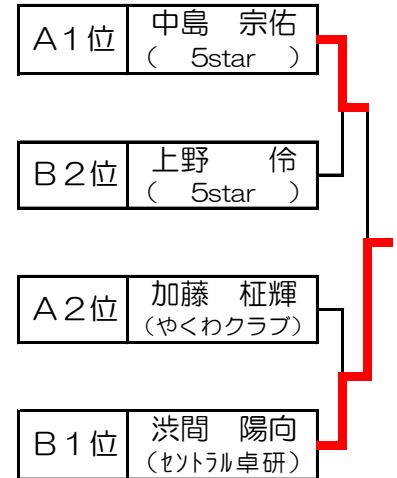

小学生男子シングルス

予選リーグ

Aリーグ	加藤	中島	高橋	孫田	勝敗	順位
1 加藤 柁輝 (やくわクラブ)		1-3	3-0	3-0	2-1	2
2 中島 宗佑 (5star)	3-1		3-0	3-0	3-0	1
3 高橋 優真 (5star)	0-3	0-3		3-0	1-2	3
4 孫田 怜士 (セントラル卓研)	0-3	0-3	0-3		0-3	4

Bリーグ	渋間	上野	伊藤	勝敗	順位
1 渋間 陽向 (セントラル卓研)		3-0	3-0	2-0	1
2 上野 伶 (5star)	0-3		3-2	1-1	2
3 伊藤 海斗 (5star)	0-3	2-3		0-2	3

決勝トーナメント

小学生女子シングルス

	足立	孫田	四ツ家	勝敗	順位
1 足立まどか (セントラル卓研)		3-1	3-0	2-1	1
2 孫田 葵葉 (セントラル卓研)	1-3		3-2	1-1	2
3 四ツ家 凛 (雅STC)	0-3	2-3		0-2	3

リーグ戦試合順序 ()内の数字の選手が審判

- 4人リーグ ①1-4(2) ②2-3(1) ③1-3(4) ④2-4(1) ⑤1-2(3) ⑥3-4(2)
3人リーグ ①2-3(1) ②1-3(2) ③1-2(3)