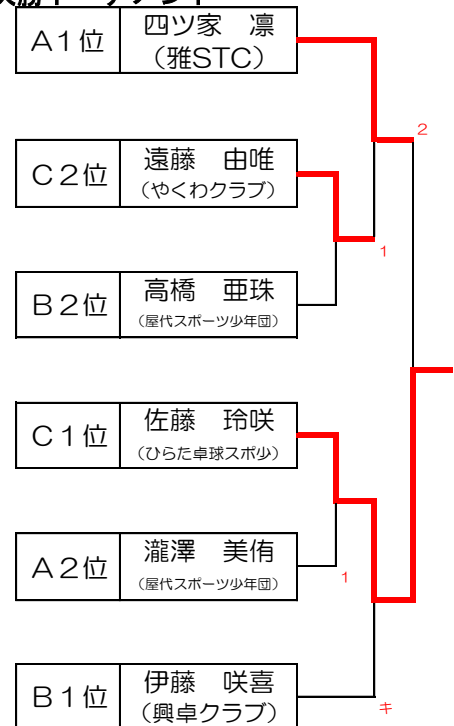

決勝トーナメント

予選リーグ試合順序( )内の数字の選手が審判

3人リーグ ①2-3(1), ②1-3(2), ③1-2(3)

4人リーグ ①1-4(2), ②2-3(1), ③1-3(4), ④2-4(1), ⑤1-2(3), ⑥3-4(2)