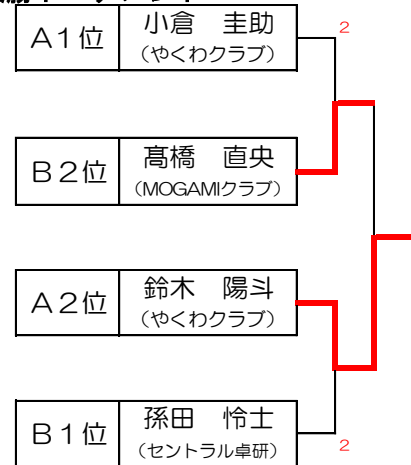

Bリーグ	長谷川	佐藤梨	渡辺	佐藤楓	勝敗	順位
1 長谷川心結 (やくわクラブ)		3-0	3-1	3-0	3-0	1
2 佐藤 梨菜 (屋代スポーツ少年団)	0-3		3-1	3-1	2-1	2
3 渡辺 梓妃 (葉山ジュニア)	1-3	1-3		3-0	1-2	3
4 佐藤 楓 (ピンポン倶楽部)	0-3	1-3	0-3		0-3	4

Cリーグ	後藤	孫田	増田	石川	勝敗	順位
1 後藤咲衣桜 (MOGAMIクラブ)		3-1	3-1	3-0	3-0	1
2 孫田 葵葉 (セントラル卓研)	1-3		3-1	3-1	2-1	2
3 増田 玲和 (やくわクラブ)	1-3	1-3		3-0	1-2	3
4 石川亜衣美 (白水卓球スポ少)	0-3	1-3	0-3		0-3	4

決勝トーナメント

決勝トーナメント

予選リーグ試合順序()内の数字の選手が審判

3人リーグ ①2-3(1), ②1-3(2), ③1-2(3)

4人リーグ ①1-4(2), ②2-3(1), ③1-3(4), ④2-4(1), ⑤1-2(3), ⑥3-4(2)

③小学男子Bシングルス
予選リーグ

Aリーグ	鈴木	久米	小倉	島貴	勝敗	順位
1 鈴木 陽斗 (やくわクラブ)	/	3-0	2-3	W W/O	1-1	2
2 久米 立樹 (セントラル卓研)	0-3	/	1-3	W W/O	0-2	3
3 小倉 圭助 (やくわクラブ)	3-2	3-1	/	W W/O	2-0	1
4 島貴 桂輔 (セントラル卓研)	L W/O	L W/O	L W/O	/	-	

Bリーグ	植木	高橋	孫田	土田	勝敗	順位
1 植木 桜雅 (やくわクラブ)	/	1-3	3-1	3-0	2-1	3
2 高橋 直央 (MOGAMIクラブ)	3-1	/	1-3	3-0	2-1	2
3 孫田 怜士 (セントラル卓研)	1-3	3-1	/	3-1	2-1	1
4 土田 大和 (ひらた卓球スポ少)	0-3	0-3	1-3	/	0-3	4

決勝トーナメント

④小学女子Bシングルス
予選リーグ