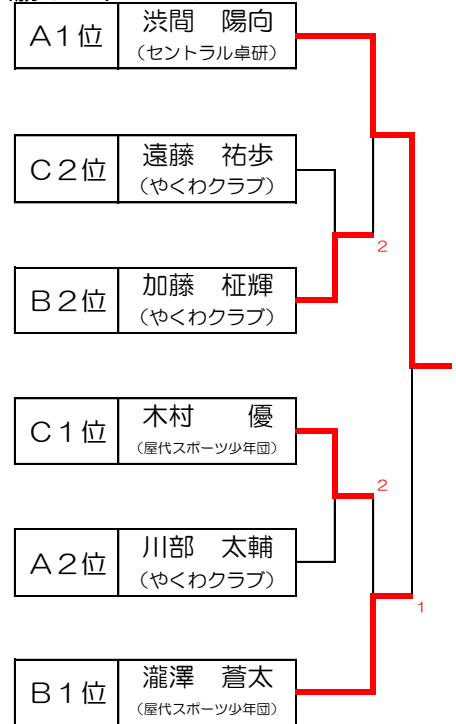

①小学男子Aシングルス
予選リーグ

Aリーグ	渋間	八鍬	川部	勝敗	順位
1 渋間 陽向 (セントラル卓研)		3-0	3-0	2-0	1
2 八鍬 吉星 (ピンポン倶楽部)	0-3		1-3	0-2	3
3 川部 太輔 (やくわクラブ)	0-3	3-1		1-1	2

Bリーグ	加藤	瀧澤	矢島	勝敗	順位
1 加藤 柁輝 (やくわクラブ)		1-3	3-1	1-1	2
2 瀧澤 蒼太 (屋代スポーツ少年団)	3-1		3-0	2-0	1
3 矢島 和斗 (やくわクラブ)	1-3	0-3		0-2	3

Cリーグ	木村	遠藤	山下	峯田	勝敗	順位
1 木村 優 (屋代スポーツ少年団)		3-0	3-0	3-0	3-0	1
2 遠藤 祐歩 (やくわクラブ)	0-3		3-0	3-0	2-1	2
3 山下 頼輝 (白水卓球スポ少)	0-3	0-3		1-3	0-3	4
4 峯田 鷹丸 (ピンポン倶楽部)	0-3	0-3	3-1		1-2	3

②小学女子Aシングルス
予選リーグ

Aリーグ	高橋	足立	渡部	勝敗	順位
1 高橋 莉乃 (屋代スポーツ少年団)		3-0	3-0	2-0	1
2 足立まどか (セントラル卓研)	0-3		3-0	1-1	2
3 渡部 みう (やくわクラブ)	0-3	0-3		0-2	3

Bリーグ	長谷川	佐藤梨	渡辺	佐藤楓	勝敗	順位
1 長谷川心結 (やくわクラブ)		3-0	3-1	3-0	3-0	1
2 佐藤 梨菜 (屋代スポーツ少年団)	0-3		3-1	3-1	2-1	2
3 渡辺 梓妃 (葉山ジュニア)	1-3	1-3		3-0	1-2	3
4 佐藤 楓 (ピンポン倶楽部)	0-3	1-3	0-3		0-3	4

Cリーグ	後藤	孫田	増田	石川	勝敗	順位
1 後藤咲衣桜 (MOGAMIクラブ)		3-1	3-1	3-0	3-0	1
2 孫田 葵葉 (セントラル卓研)	1-3		3-1	3-1	2-1	2
3 増田 玲和 (やくわクラブ)	1-3	1-3		3-0	1-2	3
4 石川亜衣美 (白水卓球スポ少)	0-3	1-3	0-3		0-3	4

決勝トーナメント