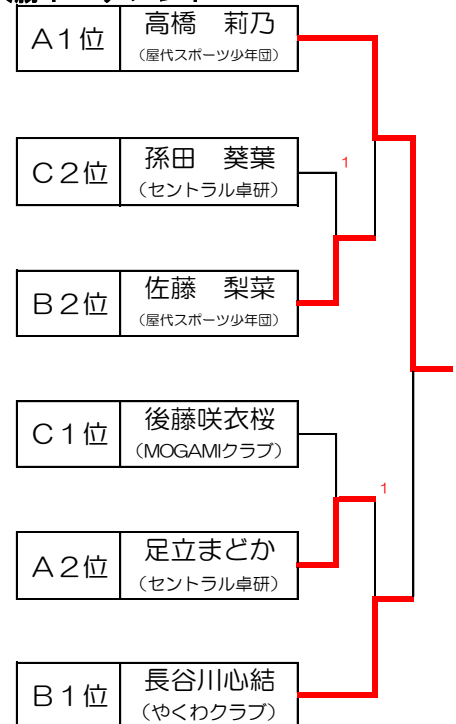

決勝トーナメント

予選リーグ試合順序( )内の数字の選手が審判

3人リーグ ①2-3(1), ②1-3(2), ③1-2(3)

4人リーグ ①1-4(2), ②2-3(1), ③1-3(4), ④2-4(1), ⑤1-2(3), ⑥3-4(2)